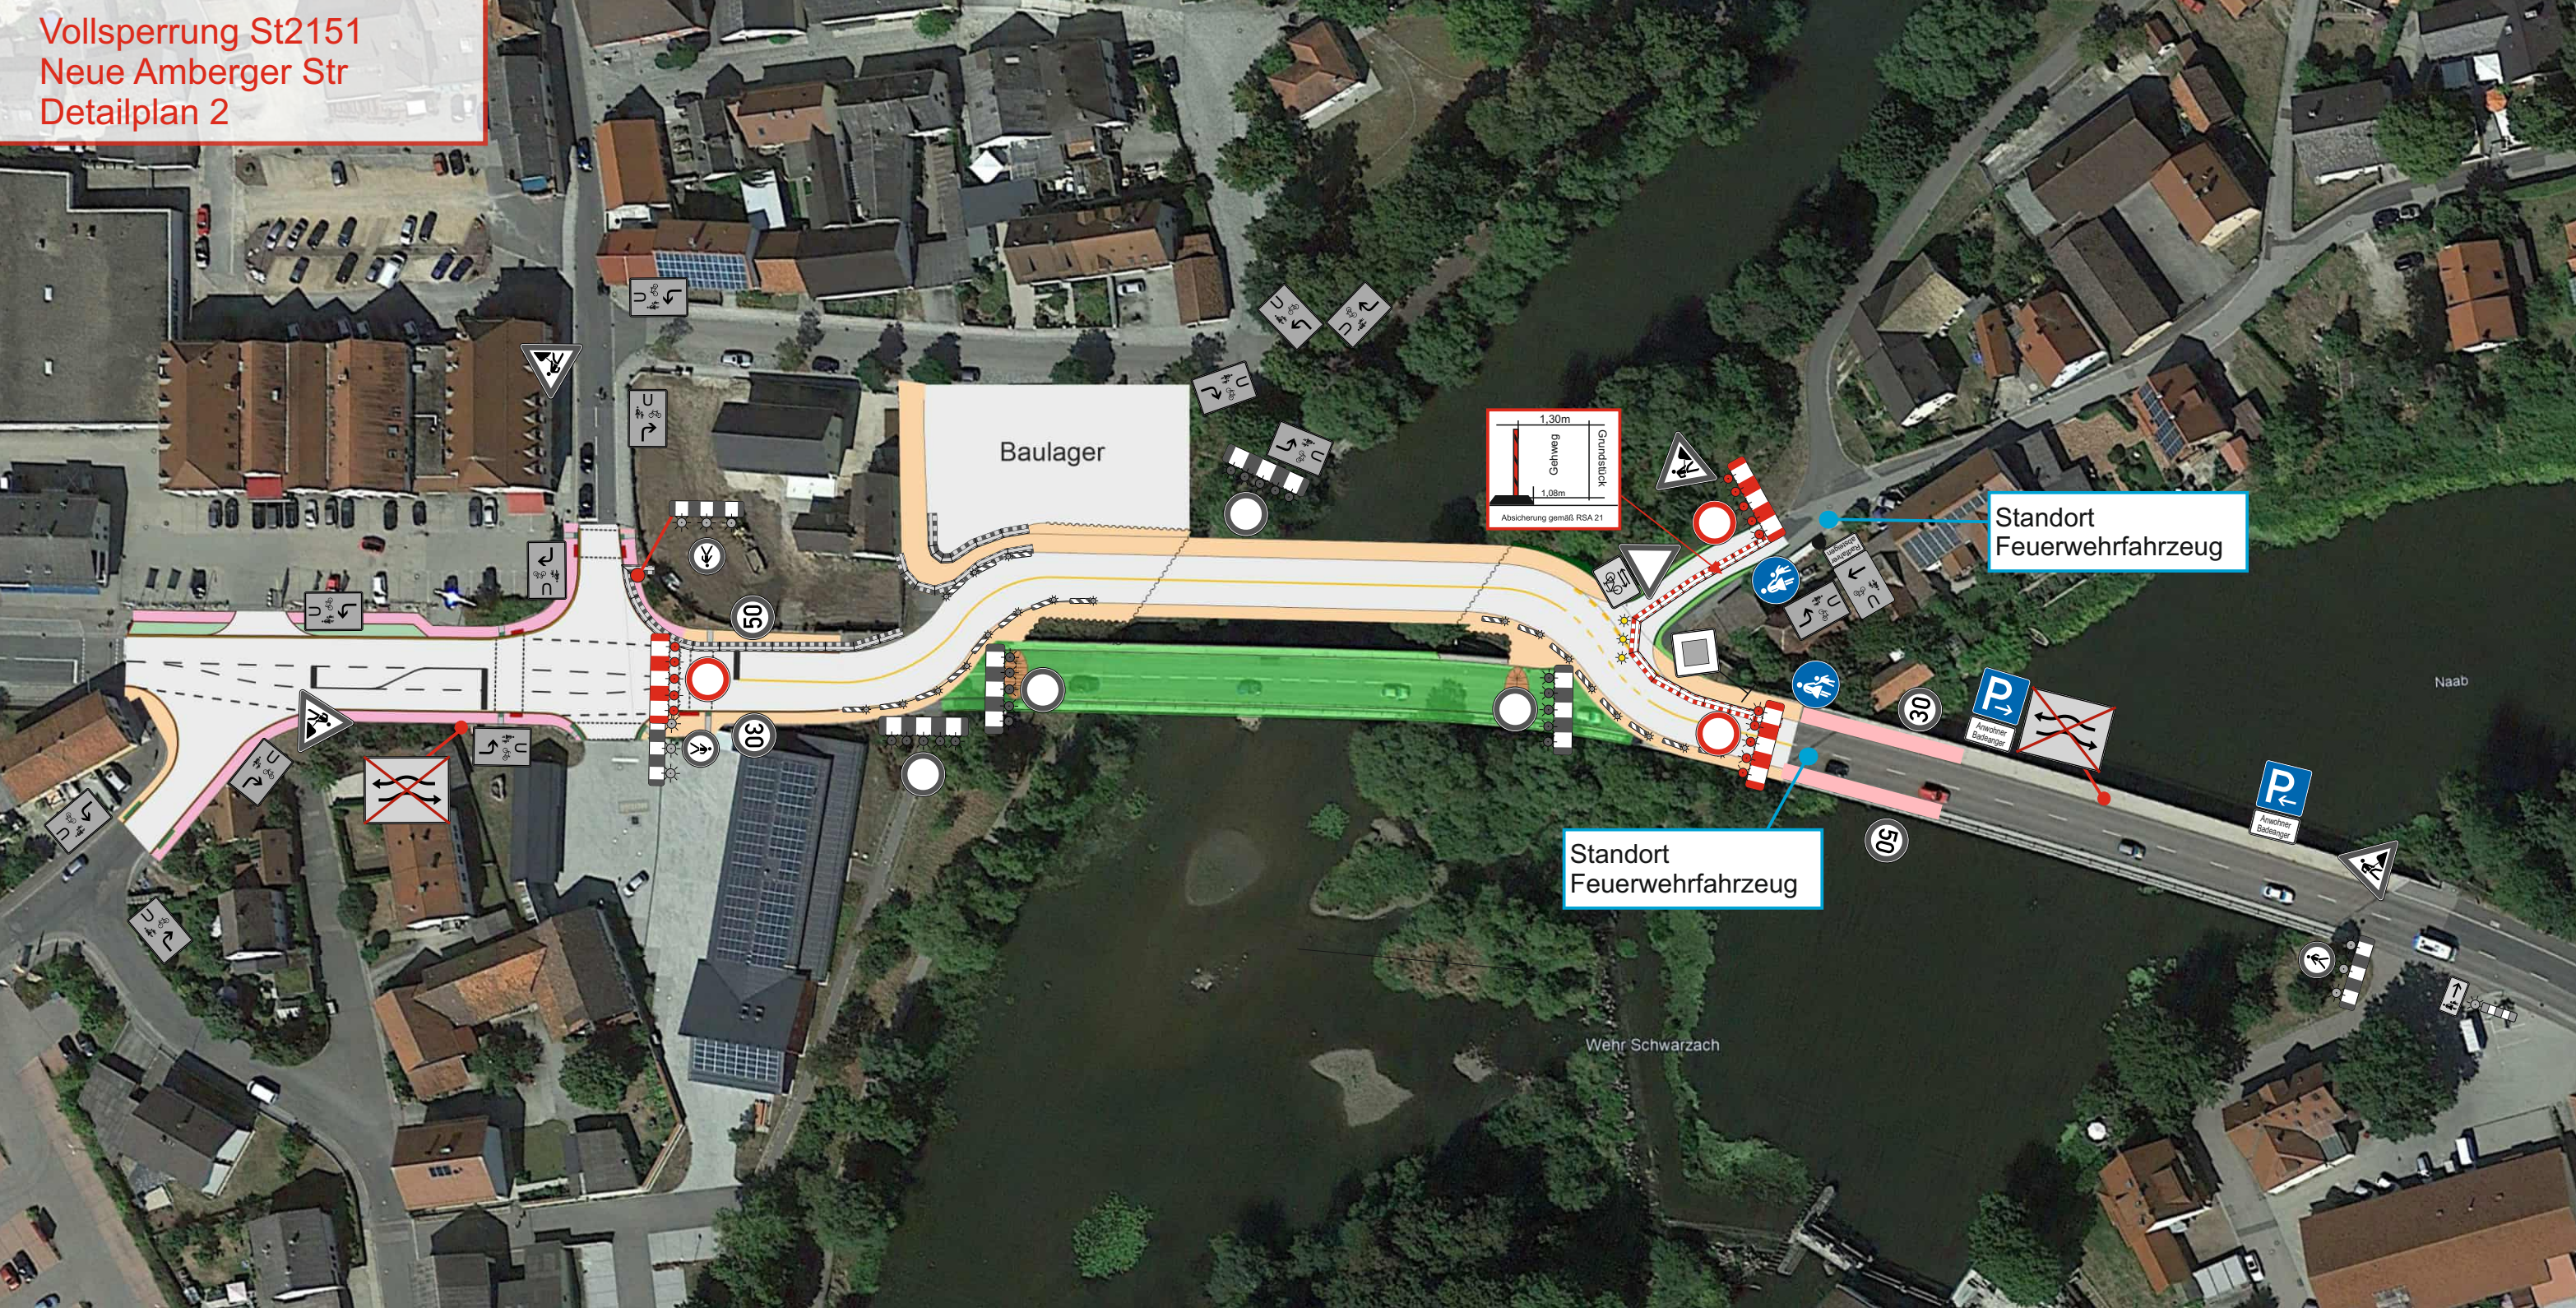

Vollsperrung St2151  
Neue Amberger Str  
Detailplan 2

Baulager

Standort  
Feuerwehrfahrzeug

Standort  
Feuerwehrfahrzeug

Naab

Wehr Schwarzach

50

30

30

50

Vollsperrung St2151  
Neue Amberger Str  
Detailplan 2